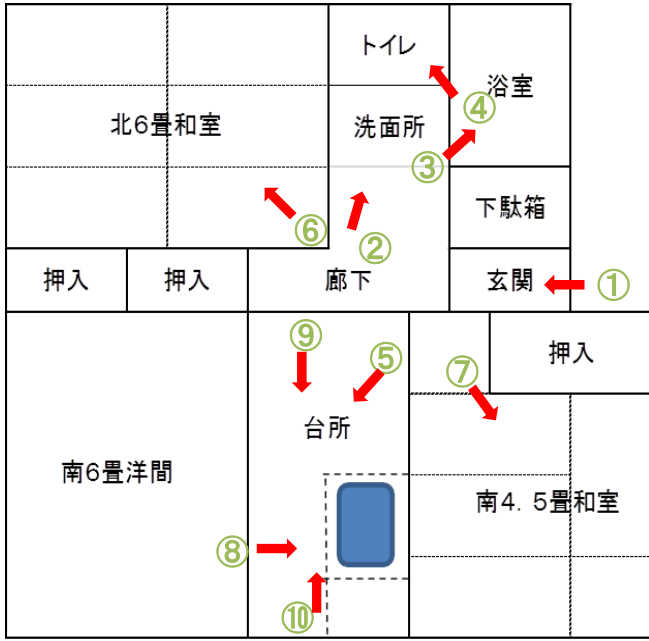

3DK:56㎡

① 玄関入口

② 洗面所 トイレ・浴室入口

③ 浴室

④ トイレ

⑤ 台所から南洋間

⑥ 北和室

⑦ 南和室

⑧ 南洋間から台所

⑨ 洗面所側から台所

⑩ 台所から洗面所方向