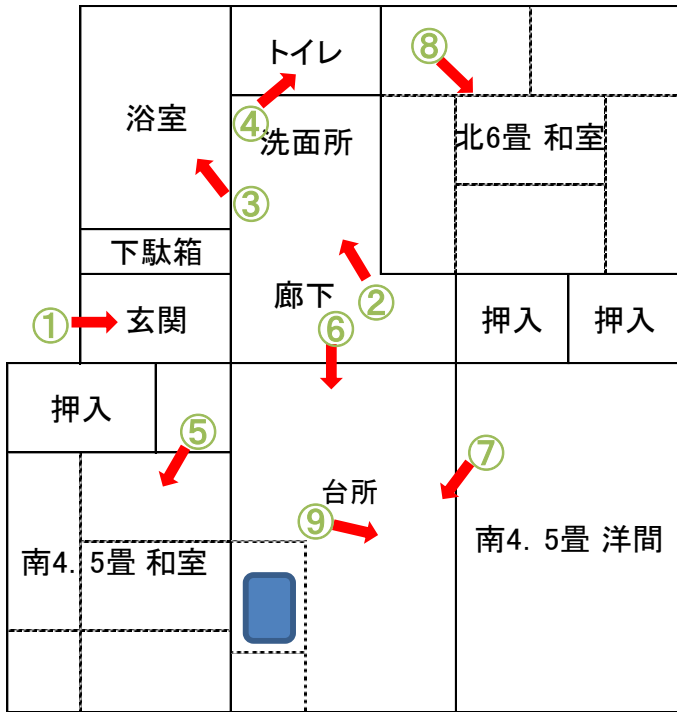

3DK:56㎡

① 玄関入口

② 洗面所・トイレ方向

③ 浴室

④ トイレ

⑤ 南和室

⑥ 廊下から台所

⑦ 南洋間から台所

⑧ 北和室

⑨ 台所から南洋間