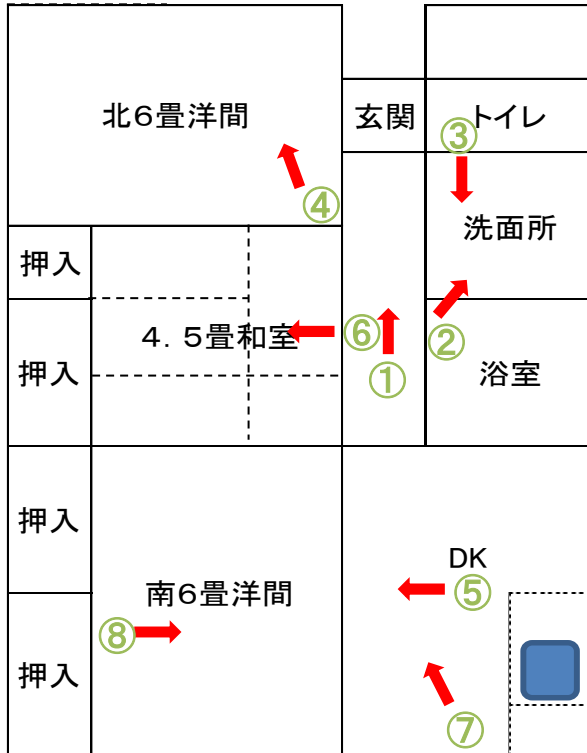

3DK: 56㎡

① 廊下から玄関

② 洗面所・トイレ方向

③ 洗面所・浴室

④ 北洋間

⑤ 台所から南洋間

⑥ 4.5畳和室

⑦ 台所から廊下方向

⑧ 南洋間から台所