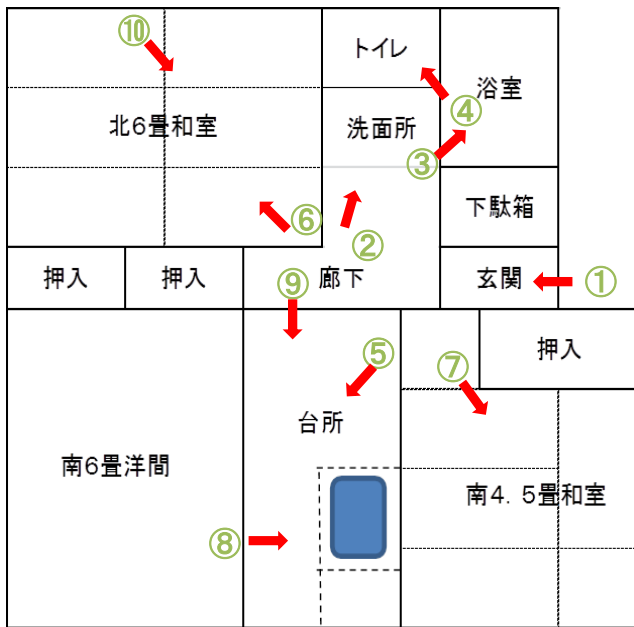

3DK:56㎡

① 玄関入口

② 洗面所 トイレ

③ 浴室

④ トイレ

⑤ 台所から南洋間

⑥ 北和室

⑦ 南和室

⑧ 南洋間から台所

⑨ 洗面所側から台所

⑩ 北和室から台所方向