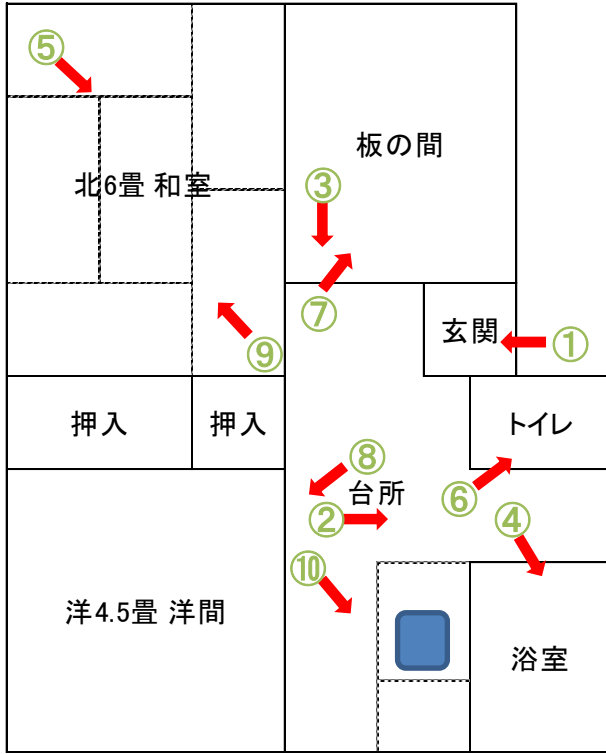

3K:37㎡

① 玄関入口

② 台所からトイレ・浴室方向

③ 板の間から台所方向

④ 浴室

⑤ 北和室から台所方向

⑥ トイレ

⑦ 北板の間入口から

⑧ 台所から南洋間

⑨ 北和室入口から

⑩ 台所から流し台