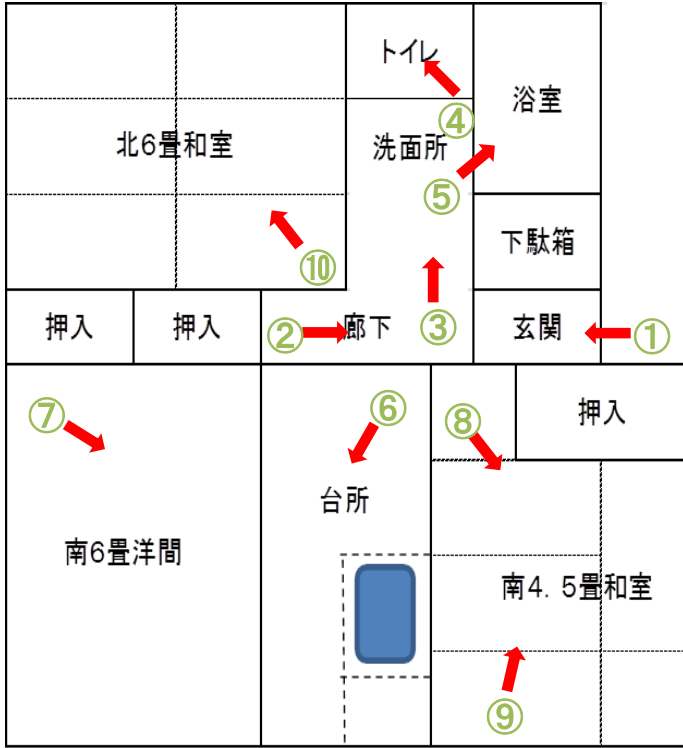

3K:51㎡

① 玄関入口

② 廊下奥から玄関

③ 洗面所 トイレ・浴室方向

④ トイレ

⑦ 南洋間から台所

⑤ 浴室

⑥ 台所から南洋間

⑧ 南和室

⑨ 南和室 入口方向

⑩ 北和室