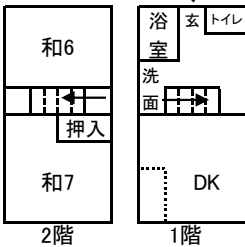

住宅の間取り

①虹ヶ浜・③虹ヶ浜東
⑥田村宮の前(2.3.5号棟)

②虹ヶ浜西(1号棟)

②虹ヶ浜西(2号棟)
1~4号室

②虹ヶ浜西(2号棟)
5~8号室

③虹ヶ浜東

④龍城ヶ丘
⑥田村宮の前(1・4号棟)

⑤東中原
(1・2・4~10、12~14、16号棟)

⑤東中原
(3・11・15号棟)

⑥田村宮の前
【車椅子用住宅】

⑥田村宮の前
【子育て世帯用住宅】

⑦万田小向
【テラスハウスタイプ】

⑧出縄中谷戸

⑨公所谷戸
(1号棟)
【高齢者2人世帯】

⑨公所谷戸
(2号棟)
【高齢者単身世帯】

⑨公所谷戸
(2号棟)
【高齢者単身世帯】

⑩万田貝塚1DK

⑩万田貝塚2LDK

⑩万田貝塚3LDK

住宅位置図

- ① 虹ヶ浜住宅
- ② 虹ヶ浜西住宅
- ③ 虹ヶ浜東住宅
- ④ 龍城ヶ丘住宅
- ⑤ 東中原住宅
- ⑥ 田村宮の前住宅
- ⑦ 万田小向住宅
- ⑧ 出縄中谷戸住宅
- ⑨ 公所谷戸住宅
- ⑩ 万田貝塚住宅