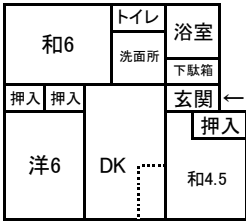

住宅の間取り

①虹ヶ浜・③虹ヶ浜東
⑥田村宮の前(2.3.5号棟)

②虹ヶ浜西(1号棟)

②虹ヶ浜西(2号棟)
1~4号室

②虹ヶ浜西(2号棟)
5~8号室

③虹ヶ浜東

④龍城ヶ丘
⑥田村宮の前(1・4号棟)

⑤東中原
(1・2・4~10、12~14、16号棟)

⑤東中原
(3・11・15号棟)

⑥田村宮の前
【車椅子用住宅】

⑥田村宮の前
【子育て世帯用住宅】

⑦万田小向
【テラスハウスタイプ】

⑧出縄中谷戸

⑨公所谷戸
(1号棟)
【高齢者2人世帯】

⑨公所谷戸
(2号棟)
【高齢者単身世帯】

⑨公所谷戸
(2号棟)
【高齢者単身世帯】

⑩万田貝塚1DK

⑩万田貝塚2LDK

⑩万田貝塚3LDK

住宅位置図

- ① 虹ヶ浜住宅
- ② 虹ヶ浜西住宅
- ③ 虹ヶ浜東住宅
- ④ 龍城ヶ丘住宅
- ⑤ 東中原住宅
- ⑥ 田村宮の前住宅
- ⑦ 万田小向住宅
- ⑧ 出縄中谷戸住宅
- ⑨ 公所谷戸住宅
- ⑩ 万田貝塚住宅