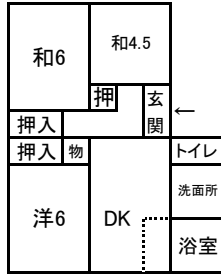

住宅の間取り

①虹ヶ浜・③虹ヶ浜東
⑥田村宮の前(2.3.5号棟)

②虹ヶ浜西(1号棟)

②虹ヶ浜西(2号棟)
1~4号室

②虹ヶ浜西(2号棟)
5~8号室

③虹ヶ浜東

④龍城ヶ丘
⑥田村宮の前(1・4号棟)

⑤東中原
(1・2・4~10、12~14、16号棟)

⑤東中原
(3・11・15号棟)

⑥田村宮の前
【車椅子用住宅】

⑥田村宮の前
【子育て世帯用住宅】

⑦万田小向
【テラスハウスタイプ】

⑧出縄中谷戸

⑨公所谷戸
(1号棟)
【高齢者2人世帯】

⑨公所谷戸
(2号棟)
【高齢者単身世帯】

⑨公所谷戸
(2号棟)
【高齢者単身世帯】

⑩万田貝塚1DK

⑩万田貝塚2LDK

⑩万田貝塚3LDK

住宅位置図

- ① 虹ヶ浜住宅
- ② 虹ヶ浜西住宅
- ③ 虹ヶ浜東住宅
- ④ 龍城ヶ丘住宅
- ⑤ 東中原住宅
- ⑥ 田村宮の前住宅
- ⑦ 万田小向住宅
- ⑧ 出縄中谷戸住宅
- ⑨ 公所谷戸住宅
- ⑩ 万田貝塚住宅