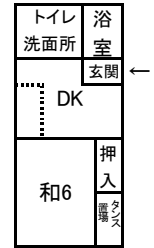

住宅の間取り

①虹ヶ浜・③虹ヶ浜東
⑥田村宮の前(2.3.5号棟)

②虹ヶ浜西(1号棟)

②虹ヶ浜西(2号棟)
1~4号室

②虹ヶ浜西(2号棟)
5~8号室

③虹ヶ浜東

④龍城ヶ丘
⑥田村宮の前(1・4号棟)

⑤東中原
(1・2・4~10、12~14、16号棟)

⑤東中原
(3・11・15号棟)

⑥田村宮の前
【車椅子用住宅】

⑥田村宮の前
【子育て世帯用住宅】

⑦万田小向
【テラスハウスタイプ】

⑧出縄中谷戸

⑨公所谷戸
(1号棟)
【高齢者2人世帯】

⑨公所谷戸
(2号棟)
【高齢者単身世帯】

⑨公所谷戸
(2号棟)
【高齢者単身世帯】

⑩万田貝塚1DK

⑩万田貝塚2LDK

⑩万田貝塚3LDK

住宅位置図

- ① 虹ヶ浜住宅
- ② 虹ヶ浜西住宅
- ③ 虹ヶ浜東住宅
- ④ 龍城ヶ丘住宅
- ⑤ 東中原住宅
- ⑥ 田村宮の前住宅
- ⑦ 万田小向住宅
- ⑧ 出縄中谷戸住宅
- ⑨ 公所谷戸住宅
- ⑩ 万田貝塚住宅