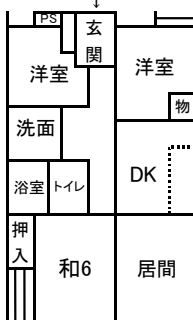

住宅の間取り

①虹ヶ浜・③虹ヶ浜東
⑥田村宮の前(2.3.5号棟)

②虹ヶ浜西(1号棟)

②虹ヶ浜西(2号棟)
1~4号室

②虹ヶ浜西(2号棟)
5~8号室

③虹ヶ浜東

④龍城ヶ丘
⑥田村宮の前(1・4号棟)

⑤東中原
(1・2・4~10、12~14、16号棟)

⑤東中原
(3・11・15号棟)

⑥田村宮の前
【車椅子用住宅】

⑥田村宮の前
【子育て世帯用住宅】

⑦万田小向
【テラスハウスタイプ】

⑧出縄中谷戸

⑨公所谷戸
(1号棟)
【高齢者2人世帯】

⑨公所谷戸
(2号棟)
【高齢者単身世帯】

⑨公所谷戸
(2号棟)
【高齢者単身世帯】

⑩万田貝塚1DK

⑩万田貝塚2LDK

⑩万田貝塚3LDK

住宅位置図

- ① 虹ヶ浜住宅
- ② 虹ヶ浜西住宅
- ③ 虹ヶ浜東住宅
- ④ 龍城ヶ丘住宅
- ⑤ 東中原住宅
- ⑥ 田村宮の前住宅
- ⑦ 万田小向住宅
- ⑧ 出縄中谷戸住宅
- ⑨ 公所谷戸住宅
- ⑩ 万田貝塚住宅