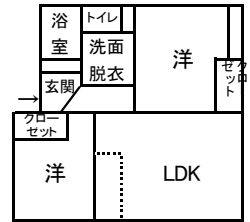

住宅の間取り

①虹ヶ浜・③虹ヶ浜東
⑥田村宮の前(2.3.5号棟)

②虹ヶ浜西(1号棟)

②虹ヶ浜西(2号棟)
1~4号室

②虹ヶ浜西(2号棟)
5~8号室

③虹ヶ浜東

④龍城ヶ丘
⑥田村宮の前(1・4号棟)

⑤東中原
(1・2・4~10、12~14、16号棟)

⑤東中原
(3・11・15号棟)

⑥田村宮の前
【車椅子用住宅】

⑥田村宮の前
【子育て世帯用住宅】

⑦万田小向
【テラスハウスタイプ】

⑧出縄中谷戸

⑨公所谷戸
(1号棟)
【高齢者2人世帯】

⑨公所谷戸
(2号棟)
【高齢者単身世帯】

⑨公所谷戸
(2号棟)
【高齢者単身世帯】

⑩万田貝塚1DK

⑩万田貝塚2LDK

⑩万田貝塚3LDK

住宅位置図

- ① 虹ヶ浜住宅
- ② 虹ヶ浜西住宅
- ③ 虹ヶ浜東住宅
- ④ 龍城ヶ丘住宅
- ⑤ 東中原住宅
- ⑥ 田村宮の前住宅
- ⑦ 万田小向住宅
- ⑧ 出縄中谷戸住宅
- ⑨ 公所谷戸住宅
- ⑩ 万田貝塚住宅