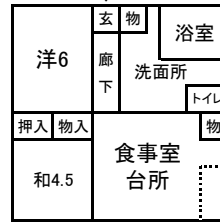

住宅の間取り

①虹ヶ浜・③虹ヶ浜東
⑥田村宮の前(2.3.5号棟)

②虹ヶ浜西(1号棟)

②虹ヶ浜西(2号棟)
1~4号室

②虹ヶ浜西(2号棟)
5~8号室

③虹ヶ浜東

④龍城ヶ丘
⑥田村宮の前(1・4号棟)

⑤東中原
(1・2・4~10、12~14、16号棟)

⑤東中原
(3・11・15号棟)

⑥田村宮の前
【車椅子用住宅】

⑥田村宮の前
【子育て世帯用住宅】

⑦万田小向
【テラスハウスタイプ】

⑧出縄中谷戸

⑨公所谷戸
(1号棟)
【高齢者2人世帯】

⑨公所谷戸
(2号棟)
【高齢者単身世帯】

⑨公所谷戸
(2号棟)
【高齢者単身世帯】

⑩万田貝塚1DK

⑩万田貝塚2LDK

⑩万田貝塚3LDK

住宅位置図

- ① 虹ヶ浜住宅
- ② 虹ヶ浜西住宅
- ③ 虹ヶ浜東住宅
- ④ 龍城ヶ丘住宅
- ⑤ 東中原住宅
- ⑥ 田村宮の前住宅
- ⑦ 万田小向住宅
- ⑧ 出縄中谷戸住宅
- ⑨ 公所谷戸住宅
- ⑩ 万田貝塚住宅