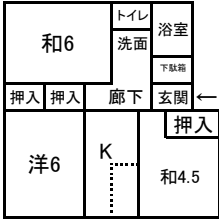

住宅の間取り

①虹ヶ浜・③虹ヶ浜東
⑥田村宮の前(2.3.5号棟)

②虹ヶ浜西(1号棟)

②虹ヶ浜西(2号棟)
1~4号室

②虹ヶ浜西(2号棟)
5~8号室

③虹ヶ浜東

④龍城ヶ丘
⑥田村宮の前(1・4号棟)

⑤東中原
(1・2・4~10、12~14、16号棟)

⑤東中原
(3・11・15号棟)

⑥田村宮の前
【車椅子用住宅】

⑥田村宮の前
【子育て世帯用住宅】

⑦万田小向
【テラスハウスタイプ】

⑧出縄中谷戸

⑨公所谷戸
(1号棟)
【高齢者2人世帯】

⑨公所谷戸
(2号棟)
【高齢者単身世帯】

⑨公所谷戸
(2号棟)
【高齢者単身世帯】

⑩万田貝塚1DK

⑩万田貝塚2LDK

⑩万田貝塚3LDK

住宅位置図

- ① 虹ヶ浜住宅
- ② 虹ヶ浜西住宅
- ③ 虹ヶ浜東住宅
- ④ 龍城ヶ丘住宅
- ⑤ 東中原住宅
- ⑥ 田村宮の前住宅
- ⑦ 万田小向住宅
- ⑧ 出縄中谷戸住宅
- ⑨ 公所谷戸住宅
- ⑩ 万田貝塚住宅