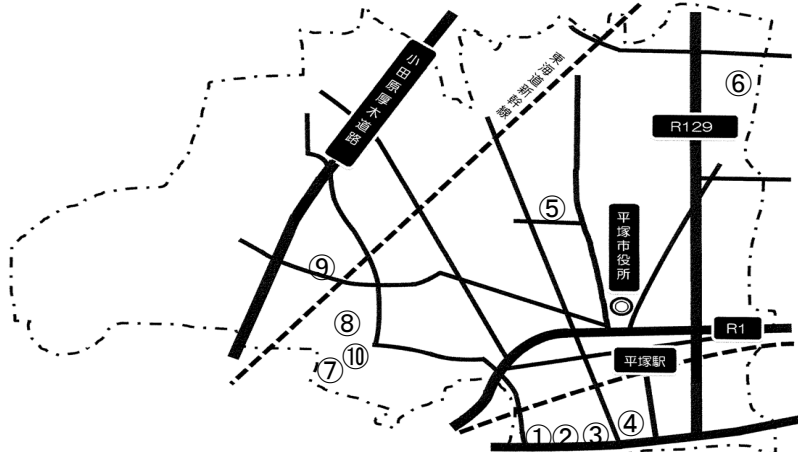

住宅の間取り

①虹ヶ浜・③虹ヶ浜東
⑥田村宮の前(2.3.5号棟)

②虹ヶ浜西(1号棟)

②虹ヶ浜西(2号棟)
1~4号室

②虹ヶ浜西(2号棟)
5~8号室

③虹ヶ浜東

④龍城ヶ丘
⑥田村宮の前(1・4号棟)

⑤東中原
(1・2・4~10、12~14、16号棟)

⑤東中原
(3・11・15号棟)

⑥田村宮の前
【車椅子用住宅】

⑥田村宮の前
【子育て世帯用住宅】

⑦万田小向
【テラスハウスタイプ】

⑧出縄中谷戸

⑨公所谷戸
(1号棟)
【高齢者2人世帯】

⑨公所谷戸
(2号棟)
【高齢者単身世帯】

⑨公所谷戸
(2号棟)
【高齢者単身世帯】

⑩万田貝塚1DK

⑩万田貝塚2LDK

⑩万田貝塚3LDK

住宅位置図

- ① 虹ヶ浜住宅
- ② 虹ヶ浜西住宅
- ③ 虹ヶ浜東住宅
- ④ 龍城ヶ丘住宅
- ⑤ 東中原住宅
- ⑥ 田村宮の前住宅
- ⑦ 万田小向住宅
- ⑧ 出縄中谷戸住宅
- ⑨ 公所谷戸住宅
- ⑩ 万田貝塚住宅