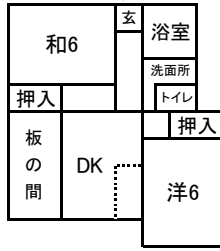

住宅の間取り

①虹ヶ浜・③虹ヶ浜東
⑥田村宮の前(2.3.5号棟)

②虹ヶ浜西(1号棟)

②虹ヶ浜西(2号棟)
1~4号室

②虹ヶ浜西(2号棟)
5~8号室

③虹ヶ浜東

④龍城ヶ丘
⑥田村宮の前(1・4号棟)

⑤東中原
(1・2・4~10、12~14、16号棟)

⑤東中原
(3・11・15号棟)

⑥田村宮の前
【車椅子用住宅】

⑥田村宮の前
【子育て世帯用住宅】

⑦万田小向
【テラスハウスタイプ】

⑧出縄中谷戸

⑨公所谷戸
(1号棟)
【高齢者2人世帯】

⑨公所谷戸
(2号棟)
【高齢者単身世帯】

⑨公所谷戸
(2号棟)
【高齢者単身世帯】

⑩万田貝塚1DK

⑩万田貝塚2LDK

⑩万田貝塚3LDK

住宅位置図

- ① 虹ヶ浜住宅
- ② 虹ヶ浜西住宅
- ③ 虹ヶ浜東住宅
- ④ 龍城ヶ丘住宅
- ⑤ 東中原住宅
- ⑥ 田村宮の前住宅
- ⑦ 万田小向住宅
- ⑧ 出縄中谷戸住宅
- ⑨ 公所谷戸住宅
- ⑩ 万田貝塚住宅