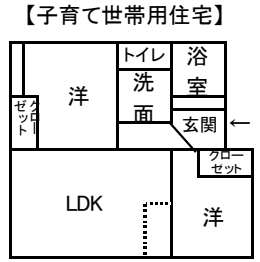

住宅の間取り

①虹ヶ浜・③虹ヶ浜東
⑥田村宮の前(2.3.5号棟)

②虹ヶ浜西(1号棟)

②虹ヶ浜西(2号棟)
1~4号室

②虹ヶ浜西(2号棟)
5~8号室

③虹ヶ浜東

④龍城ヶ丘
⑥田村宮の前(1・4号棟)

⑤東中原
(1・2・4~10、12~14、16号棟)

⑤東中原
(3・11・15号棟)

⑥田村宮の前
【車椅子用住宅】

⑥田村宮の前
【子育て世帯用住宅】

⑦万田小向
【テラスハウスタイプ】

⑧出縄中谷戸

⑨公所谷戸
(1号棟)
【高齢者2人世帯】

⑨公所谷戸
(2号棟)
【高齢者単身世帯】

⑨公所谷戸
(2号棟)
【高齢者単身世帯】

⑩万田貝塚1DK

⑩万田貝塚2LDK

⑩万田貝塚3LDK

住宅位置図

- ① 虹ヶ浜住宅
- ② 虹ヶ浜西住宅
- ③ 虹ヶ浜東住宅
- ④ 龍城ヶ丘住宅
- ⑤ 東中原住宅
- ⑥ 田村宮の前住宅
- ⑦ 万田小向住宅
- ⑧ 出縄中谷戸住宅
- ⑨ 公所谷戸住宅
- ⑩ 万田貝塚住宅