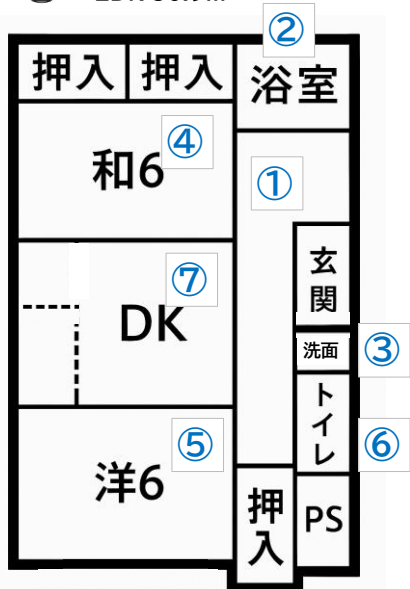

2DK 50.9㎡

① トイレ方向より廊下

③ 洗面所

⑤ 洋間

⑦ 洋室側よりDK