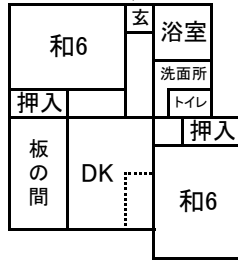

住宅の間取り

①虹ヶ浜・③虹ヶ浜東
⑥田村宮の前(2.3.5号棟)

②虹ヶ浜西(1号棟)

②虹ヶ浜西(2号棟)
1~4号室

②虹ヶ浜西(2号棟)
5~8号室

③虹ヶ浜東

【子育て世帯用住宅】

④龍城ヶ丘
⑥田村宮の前(1~4号棟)

⑤東中原
(1・2・4~10、12~14,16号棟)

⑤東中原
(3・11・15号棟)

⑥田村宮の前
【車椅子用住宅】

⑥田村宮の前
【子育て世帯用住宅】

⑦万田小向
【テラスハウスタイプ】

⑧出縄中谷戸

⑨公所谷戸(1号棟)
【高齢者2人世帯】

⑨公所谷戸(2号棟)
【高齢者単身世帯】

⑨公所谷戸(2号棟)
【高齢者単身世帯】

⑩万田貝塚1DK

⑩万田貝塚2LDK

⑩万田貝塚3LDK

⑪中原上宿1DK

⑪中原上宿2K

⑪中原上宿2DK

⑪中原上宿1DK
【車椅子用住宅】

住宅位置図

- ① 虹ヶ浜住宅
- ② 虹ヶ浜西住宅
- ③ 虹ヶ浜東住宅
- ④ 龍城ヶ丘住宅
- ⑤ 東中原住宅
- ⑥ 田村宮の前住宅
- ⑦ 万田小向住宅
- ⑧ 出縄中谷戸住宅
- ⑨ 公所谷戸住宅
- ⑩ 万田貝塚住宅
- ⑪ 中原上宿住宅