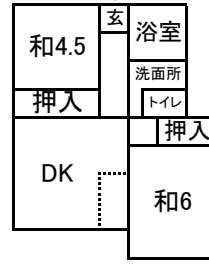

住宅の間取り

①虹ヶ浜・③虹ヶ浜東
⑥田村宮の前(2.3.5号棟)

②虹ヶ浜西(1号棟)

②虹ヶ浜西(2号棟)
1~4号室

②虹ヶ浜西(2号棟)
5~8号室

③虹ヶ浜東

【子育て世帯用住宅】

④龍城ヶ丘
⑥田村宮の前(1~4号棟)

⑤東中原
(1・2・4~10、12~14,16号棟)

⑤東中原
(3・11・15号棟)

⑥田村宮の前
【車椅子用住宅】

⑥田村宮の前
【子育て世帯用住宅】

⑦万田小向
【テラスハウスタイプ】

⑧出縄中谷戸

⑨公所谷戸(1号棟)
【高齢者2人世帯】

⑨公所谷戸(2号棟)
【高齢者単身世帯】