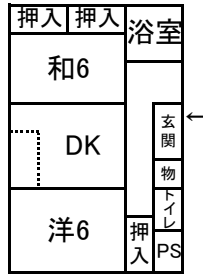

住宅の間取り

①虹ヶ浜・③虹ヶ浜東
⑥田村宮の前(2.3.5号棟)

②虹ヶ浜西(1号棟)

②虹ヶ浜西(2号棟)
1~4号室

②虹ヶ浜西(2号棟)
5~8号室

③虹ヶ浜東

【子育て世帯用住宅】

④龍城ヶ丘
⑥田村宮の前(1~4号棟)

⑤東中原
(1・2・4~10、12~14,16号棟)

⑤東中原
(3・11・15号棟)

⑥田村宮の前
【車椅子用住宅】

⑥田村宮の前
【子育て世帯用住宅】

⑦万田小向
【テラスハウスタイプ】

⑧出縄中谷戸

⑨公所谷戸(1号棟)
【高齢者2人世帯】

⑨公所谷戸(2号棟)
【高齢者単身世帯】

⑨公所谷戸(2号棟)
【高齢者単身世帯】

⑩万田貝塚1DK

⑩万田貝塚2LDK

⑩万田貝塚3LDK

⑪中原上宿1DK

⑪中原上宿2K

⑪中原上宿2DK

⑪中原上宿1DK
【車椅子用住宅】

住宅位置図

- ① 虹ヶ浜住宅
- ② 虹ヶ浜西住宅
- ③ 虹ヶ浜東住宅
- ④ 龍城ヶ丘住宅
- ⑤ 東中原住宅
- ⑥ 田村宮の前住宅
- ⑦ 万田小向住宅
- ⑧ 出縄中谷戸住宅
- ⑨ 公所谷戸住宅
- ⑩ 万田貝塚住宅
- ⑪ 中原上宿住宅