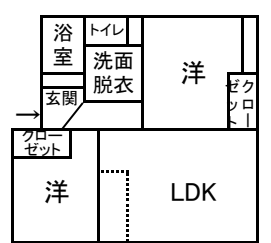

住宅の間取り

①虹ヶ浜・③虹ヶ浜東
⑥田村宮の前(2.3.5号棟)

②虹ヶ浜西(1号棟)

②虹ヶ浜西(2号棟)
1~4号室

②虹ヶ浜西(2号棟)
5~8号室

③虹ヶ浜東

【子育て世帯用住宅】

④龍城ヶ丘
⑥田村宮の前(1~4号棟)

⑤東中原
(1・2・4~10、12~14,16号棟)

⑤東中原
(3・11・15号棟)

⑥田村宮の前
【車椅子用住宅】

⑥田村宮の前
【子育て世帯用住宅】

⑦万田小向
【テラスハウスタイプ】

⑧出縄中谷戸

⑨公所谷戸(1号棟)
【高齢者2人世帯】

⑨公所谷戸(2号棟)
【高齢者単身世帯】

⑨公所谷戸(2号棟)
【高齢者単身世帯】

⑩万田貝塚1DK

⑩万田貝塚2LDK

⑩万田貝塚3LDK

⑪中原上宿1DK

⑪中原上宿2K

⑪中原上宿2DK

⑪中原上宿1DK
【車椅子用住宅】

住宅位置図

- ① 虹ヶ浜住宅
- ② 虹ヶ浜西住宅
- ③ 虹ヶ浜東住宅
- ④ 龍城ヶ丘住宅
- ⑤ 東中原住宅
- ⑥ 田村宮の前住宅
- ⑦ 万田小向住宅
- ⑧ 出縄中谷戸住宅
- ⑨ 公所谷戸住宅
- ⑩ 万田貝塚住宅
- ⑪ 中原上宿住宅