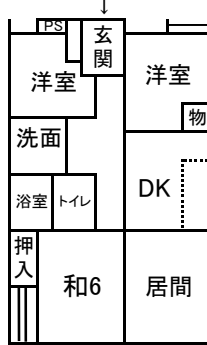

住宅の間取り

①虹ヶ浜・③虹ヶ浜東
⑥田村宮の前(2.3.5号棟)

②虹ヶ浜西(1号棟)

②虹ヶ浜西(2号棟)
1~4号室

②虹ヶ浜西(2号棟)
5~8号室

③虹ヶ浜東

【子育て世帯用住宅】

④龍城ヶ丘
⑥田村宮の前(1~4号棟)

⑤東中原
(1・2・4~10、12~14,16号棟)

⑤東中原
(3・11・15号棟)

⑥田村宮の前
【車椅子用住宅】

⑥田村宮の前
【子育て世帯用住宅】

⑦万田小向
【テラスハウスタイプ】

⑧出縄中谷戸

⑨公所谷戸(1号棟)
【高齢者2人世帯】

⑨公所谷戸(2号棟)
【高齢者単身世帯】

⑨公所谷戸(2号棟)
【高齢者単身世帯】

⑩万田貝塚1DK

⑩万田貝塚2LDK

⑩万田貝塚3LDK

⑪中原上宿1DK

⑪中原上宿2K

⑪中原上宿2DK

⑪中原上宿1DK
【車椅子用住宅】

住宅位置図

- ① 虹ヶ浜住宅
- ② 虹ヶ浜西住宅
- ③ 虹ヶ浜東住宅
- ④ 龍城ヶ丘住宅
- ⑤ 東中原住宅
- ⑥ 田村宮の前住宅
- ⑦ 万田小向住宅
- ⑧ 出縄中谷戸住宅
- ⑨ 公所谷戸住宅
- ⑩ 万田貝塚住宅
- ⑪ 中原上宿住宅