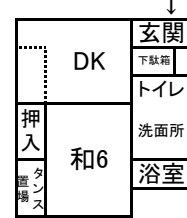

住宅の間取り

①虹ヶ浜・③虹ヶ浜東
⑥田村宮の前(2.3.5号棟)

②虹ヶ浜西(1号棟)

②虹ヶ浜西(2号棟)
1~4号室

②虹ヶ浜西(2号棟)
5~8号室

③虹ヶ浜東

【子育て世帯用住宅】

④龍城ヶ丘
⑥田村宮の前(1~4号棟)

⑤東中原
(1・2・4~10、12~14,16号棟)

⑤東中原
(3・11・15号棟)

⑥田村宮の前
【車椅子用住宅】

⑥田村宮の前
【子育て世帯用住宅】

⑦万田小向
【テラスハウスタイプ】

⑧出縄中谷戸

⑨公所谷戸(1号棟)
【高齢者2人世帯】

⑨公所谷戸(2号棟)
【高齢者単身世帯】

⑨公所谷戸(2号棟)
【高齢者単身世帯】

⑩万田貝塚1DK

⑩万田貝塚2LDK

⑩万田貝塚3LDK

⑪中原上宿1DK

⑪中原上宿2K

⑪中原上宿2DK

⑪中原上宿1DK
【車椅子用住宅】

住宅位置図

- ① 虹ヶ浜住宅
- ② 虹ヶ浜西住宅
- ③ 虹ヶ浜東住宅
- ④ 龍城ヶ丘住宅
- ⑤ 東中原住宅
- ⑥ 田村宮の前住宅
- ⑦ 万田小向住宅
- ⑧ 出縄中谷戸住宅
- ⑨ 公所谷戸住宅
- ⑩ 万田貝塚住宅
- ⑪ 中原上宿住宅