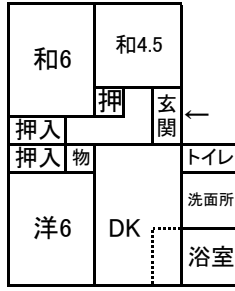

住宅の間取り

①虹ヶ浜・③虹ヶ浜東
⑥田村宮の前(2.3.5号棟)

②虹ヶ浜西(1号棟)

②虹ヶ浜西(2号棟)
1~4号室

②虹ヶ浜西(2号棟)
5~8号室

③虹ヶ浜東

【子育て世帯用住宅】

④龍城ヶ丘
⑥田村宮の前(1~4号棟)

⑤東中原
(1・2・4~10、12~14,16号棟)

⑤東中原
(3・11・15号棟)

⑥田村宮の前
【車椅子用住宅】

⑥田村宮の前
【子育て世帯用住宅】

⑦万田小向
【テラスハウスタイプ】

⑧出縄中谷戸

⑨公所谷戸(1号棟)
【高齢者2人世帯】

⑨公所谷戸(2号棟)
【高齢者単身世帯】

住宅位置図

- ① 虹ヶ浜住宅
- ② 虹ヶ浜西住宅
- ③ 虹ヶ浜東住宅
- ④ 龍城ヶ丘住宅
- ⑤ 東中原住宅
- ⑥ 田村宮の前住宅
- ⑦ 万田小向住宅
- ⑧ 出縄中谷戸住宅
- ⑨ 公所谷戸住宅
- ⑩ 万田貝塚住宅
- ⑪ 中原上宿住宅