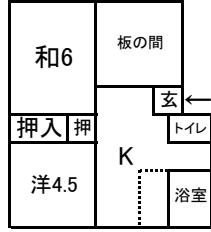

住宅の間取り

①虹ヶ浜・③虹ヶ浜東
⑥田村宮の前(2.3.5号棟)

②虹ヶ浜西(1号棟)

②虹ヶ浜西(2号棟)
1~4号室

②虹ヶ浜西(2号棟)
5~8号室

③虹ヶ浜東

【子育て世帯用住宅】

④龍城ヶ丘
⑥田村宮の前(1~4号棟)

⑤東中原
(1・2・4~10、12~14,16号棟)

⑤東中原
(3・11・15号棟)

⑥田村宮の前
【車椅子用住宅】

⑥田村宮の前
【子育て世帯用住宅】

⑦万田小向
【テラスハウスタイプ】

⑧出縄中谷戸

⑨公所谷戸(1号棟)
【高齢者2人世帯】

⑨公所谷戸(2号棟)
【高齢者単身世帯】

住宅位置図

- ① 虹ヶ浜住宅
- ② 虹ヶ浜西住宅
- ③ 虹ヶ浜東住宅
- ④ 龍城ヶ丘住宅
- ⑤ 東中原住宅
- ⑥ 田村宮の前住宅
- ⑦ 万田小向住宅
- ⑧ 出縄中谷戸住宅
- ⑨ 公所谷戸住宅
- ⑩ 万田貝塚住宅
- ⑪ 中原上宿住宅