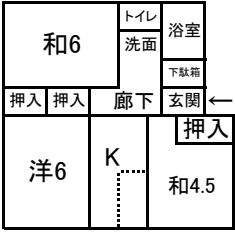

住宅の間取り

①虹ヶ浜・③虹ヶ浜東
⑥田村宮の前(2.3.5号棟)

②虹ヶ浜西(1号棟)

②虹ヶ浜西(2号棟)
1~4号室

②虹ヶ浜西(2号棟)
5~8号室

③虹ヶ浜東

【子育て世帯用住宅】

④龍城ヶ丘
⑥田村宮の前(1~4号棟)

⑤東中原
(1・2・4~10、12~14,16号棟)

⑤東中原
(3・11・15号棟)

⑥田村宮の前
【車椅子用住宅】

⑥田村宮の前
【子育て世帯用住宅】

⑦万田小向
【テラスハウスタイプ】

⑧出縄中谷戸

⑨公所谷戸(1号棟)
【高齢者2人世帯】

⑨公所谷戸(2号棟)
【高齢者単身世帯】

住宅位置図

- ① 虹ヶ浜住宅
- ② 虹ヶ浜西住宅
- ③ 虹ヶ浜東住宅
- ④ 龍城ヶ丘住宅
- ⑤ 東中原住宅
- ⑥ 田村宮の前住宅
- ⑦ 万田小向住宅
- ⑧ 出縄中谷戸住宅
- ⑨ 公所谷戸住宅
- ⑩ 万田貝塚住宅
- ⑪ 中原上宿住宅