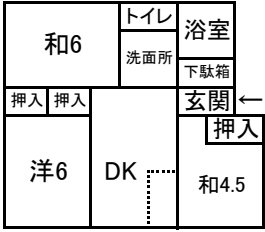

住宅の間取り

①虹ヶ浜・③虹ヶ浜東
⑥田村宮の前(2.3.5号棟)

②虹ヶ浜西(1号棟)

②虹ヶ浜西(2号棟)
1~4号室

②虹ヶ浜西(2号棟)
5~8号室

③虹ヶ浜東

【子育て世帯用住宅】

④龍城ヶ丘
⑥田村宮の前(1~4号棟)

⑤東中原
(1・2・4~10、12~14,16号棟)

⑤東中原
(3・11・15号棟)

⑥田村宮の前
【車椅子用住宅】

⑥田村宮の前
【子育て世帯用住宅】

⑦万田小向
【テラスハウスタイプ】

⑧出縄中谷戸

⑨公所谷戸(1号棟)
【高齢者2人世帯】

⑨公所谷戸(2号棟)
【高齢者単身世帯】

住宅位置図

- ① 虹ヶ浜住宅
- ② 虹ヶ浜西住宅
- ③ 虹ヶ浜東住宅
- ④ 龍城ヶ丘住宅
- ⑤ 東中原住宅
- ⑥ 田村宮の前住宅
- ⑦ 万田小向住宅
- ⑧ 出縄中谷戸住宅
- ⑨ 公所谷戸住宅
- ⑩ 万田貝塚住宅
- ⑪ 中原上宿住宅