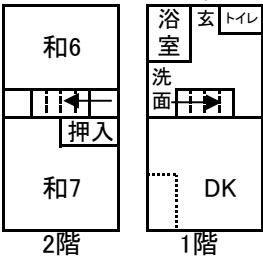

住宅の間取り

①虹ヶ浜・③虹ヶ浜東
⑥田村宮の前(2.3.5号棟)

②虹ヶ浜西(1号棟)

②虹ヶ浜西(2号棟)
1~4号室

②虹ヶ浜西(2号棟)
5~8号室

③虹ヶ浜東

【子育て世帯用住宅】

④龍城ヶ丘
⑥田村宮の前(1~4号棟)

⑤東中原
(1・2・4~10、12~14,16号棟)

⑤東中原
(3・11・15号棟)

⑥田村宮の前
【車椅子用住宅】

⑥田村宮の前
【子育て世帯用住宅】

⑦万田小向
【テラスハウスタイプ】

⑧出縄中谷戸

⑨公所谷戸(1号棟)
【高齢者2人世帯】

⑨公所谷戸(2号棟)
【高齢者単身世帯】

⑨公所谷戸(2号棟)
【高齢者単身世帯】

⑩万田貝塚1DK

⑩万田貝塚2LDK

⑩万田貝塚3LDK

⑪中原上宿1DK

⑪中原上宿2K

⑪中原上宿2DK

⑪中原上宿1DK
【車椅子用住宅】