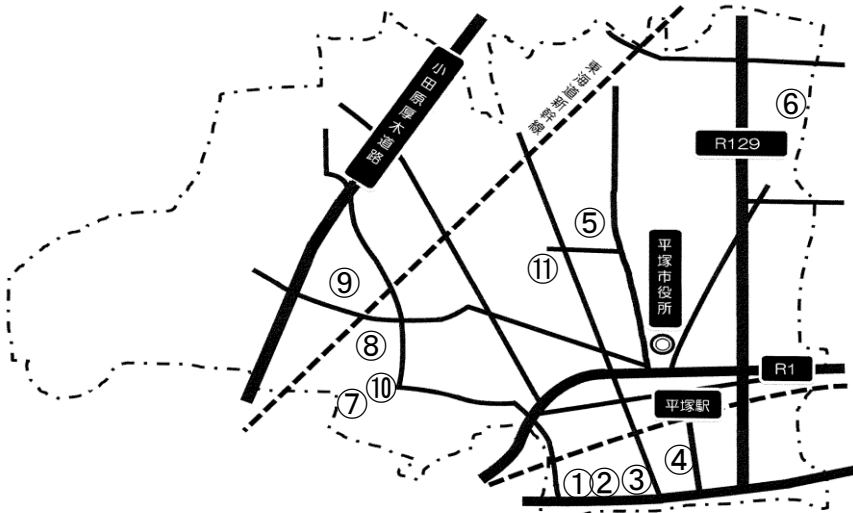

⑨公所谷戸(2号棟)
【高齢者単身世帯】

⑩万田貝塚1DK

⑩万田貝塚2LDK

⑩万田貝塚3LDK

⑪中原上宿1DK

⑪中原上宿2K

⑪中原上宿2DK

⑪中原上宿1DK
【車椅子用住宅】

住宅位置図

- ① 虹ヶ浜住宅
- ② 虹ヶ浜西住宅
- ③ 虹ヶ浜東住宅
- ④ 龍城ヶ丘住宅
- ⑤ 東中原住宅
- ⑥ 田村宮の前住宅
- ⑦ 万田小向住宅
- ⑧ 出縄中谷戸住宅
- ⑨ 公所谷戸住宅
- ⑩ 万田貝塚住宅
- ⑪ 中原上宿住宅